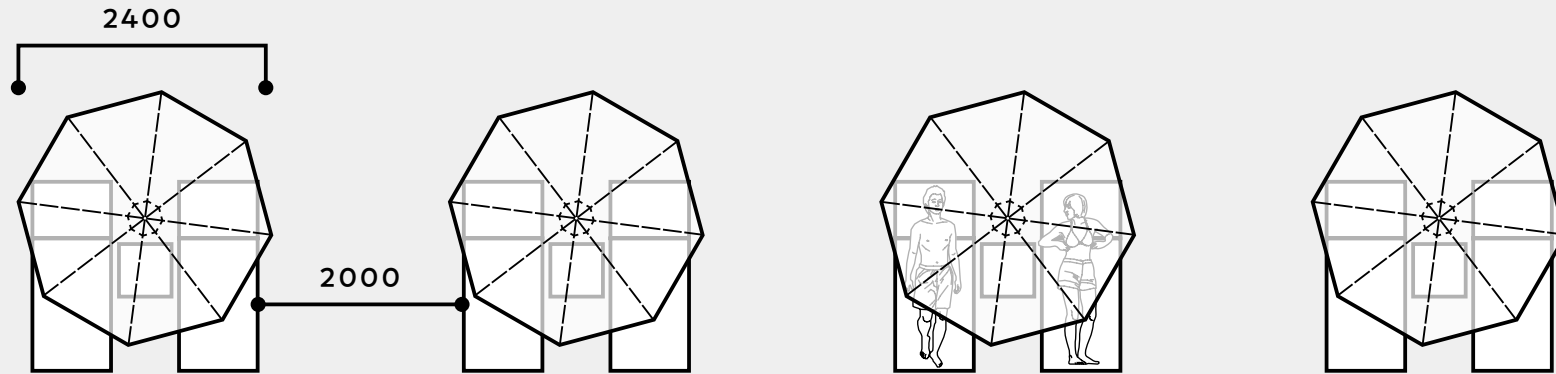

レイアウト例

Scene 3

パラソルでつくる

ソーシャルディスタンス <POOL SIDE>

POOL

マーケットアンブレラGFOC-8/ホワイト
本体価格¥55,000
φ2,440×H2,400mm 軒下/1,920mm
支柱/グラスファイバーφ41mm 骨数/8本(17×26mm)
天幕/スパンクリリック(ポリエステル)
重量/15.0kg プーリー開閉機構付
ウインドベンチレーション付
天幕色/ホワイト・レッド・グリーン・トープ

2004/ホワイト
本体価格¥32,000
W600×D590×H390mm
パラソル支柱φ25~55mm 用
本体/ポリプロピレン・コンクリート
支柱/アルミ(粉体塗装)
重量/38.0kg
運搬用ハンドル・ローラー付

GROSFILLEX
サンセットサンラウンジャー/288ブラック+032ブラック、096ホワイト+033ホワイト
本体価格¥100,000
W780×D1,920×SH390・H650mm
フレーム/ポリプロピレン 背・座/スリング(PVC・PES)
重量/17.0kg 積み重ね可 5段階リクライニング

MAIORI
NCサイドテーブル50×50/ホワイト
本体価格¥38,000
W500×D500×H350mm
フレーム/アルミ 天板/アルミ
重量/4.4kg 組立式