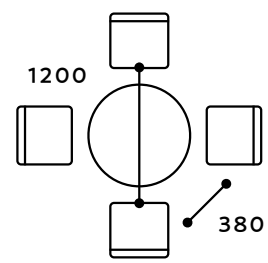

レイアウト例

Scene 6

ソーシャルディスタンスを保つ カフェテラスレイアウト

テーブルサイズの違いによる距離

φ1000

1000角

φ900

800角