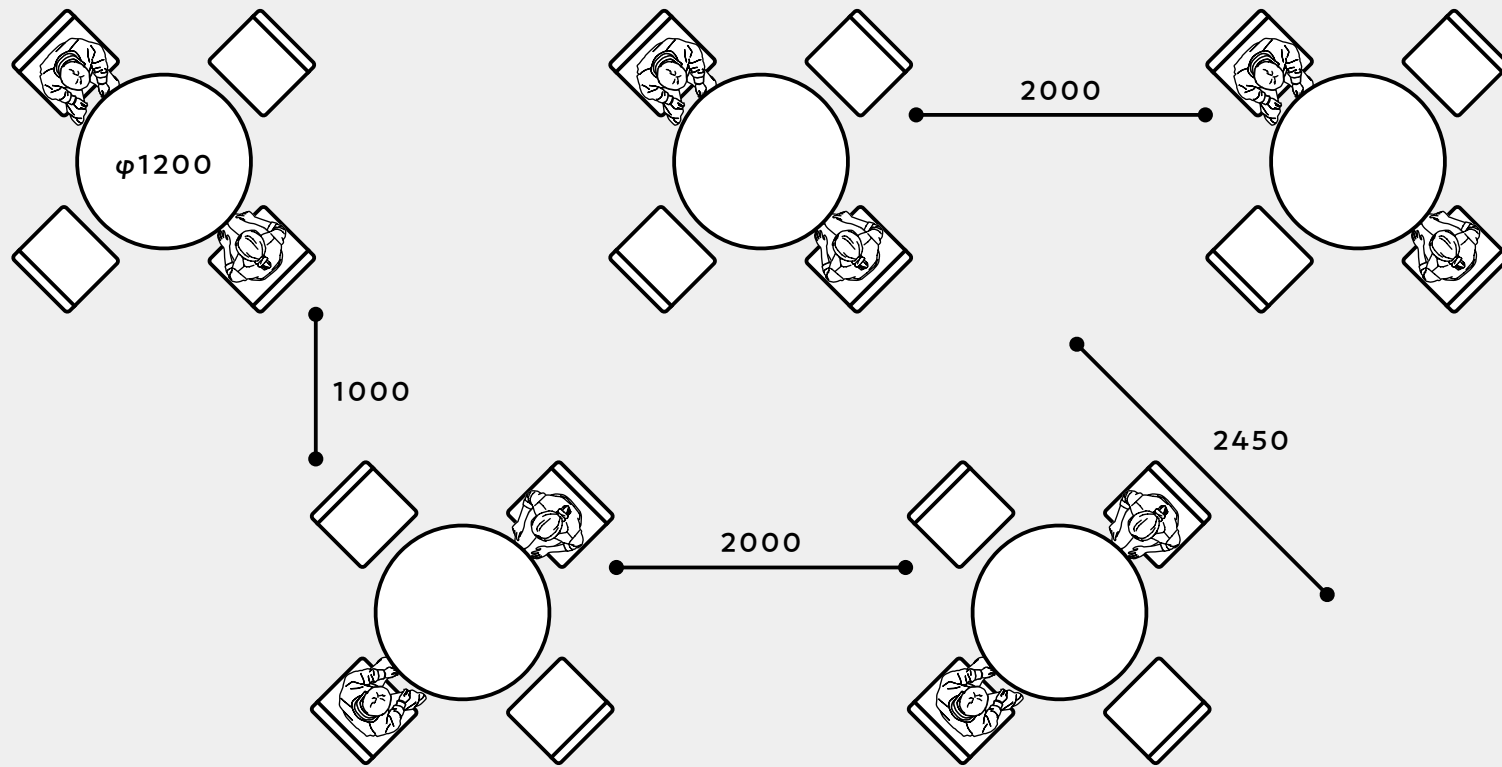

φ1200テーブルでつくる
ソーシャルディスタンス

Scene

1

GROSFILLEX

レイアウト例

Scene 1

φ1200テーブルでつくる
ソーシャルディスタンス

GROSFILLEX
ラマチュエル テーブルD130/グレー
本体価格¥230,000
φ1,300×H745mm
フレーム/スチール 天板/HPL
重量/26.6kg 組立式

ソーシャルディスタンスを保つ カフェテラスレイアウト

Scene

6

レイアウト例

Scene 6

ソーシャルディスタンスを保つ カフェテラスレイアウト

テーブルサイズの違いによる距離

φ1000