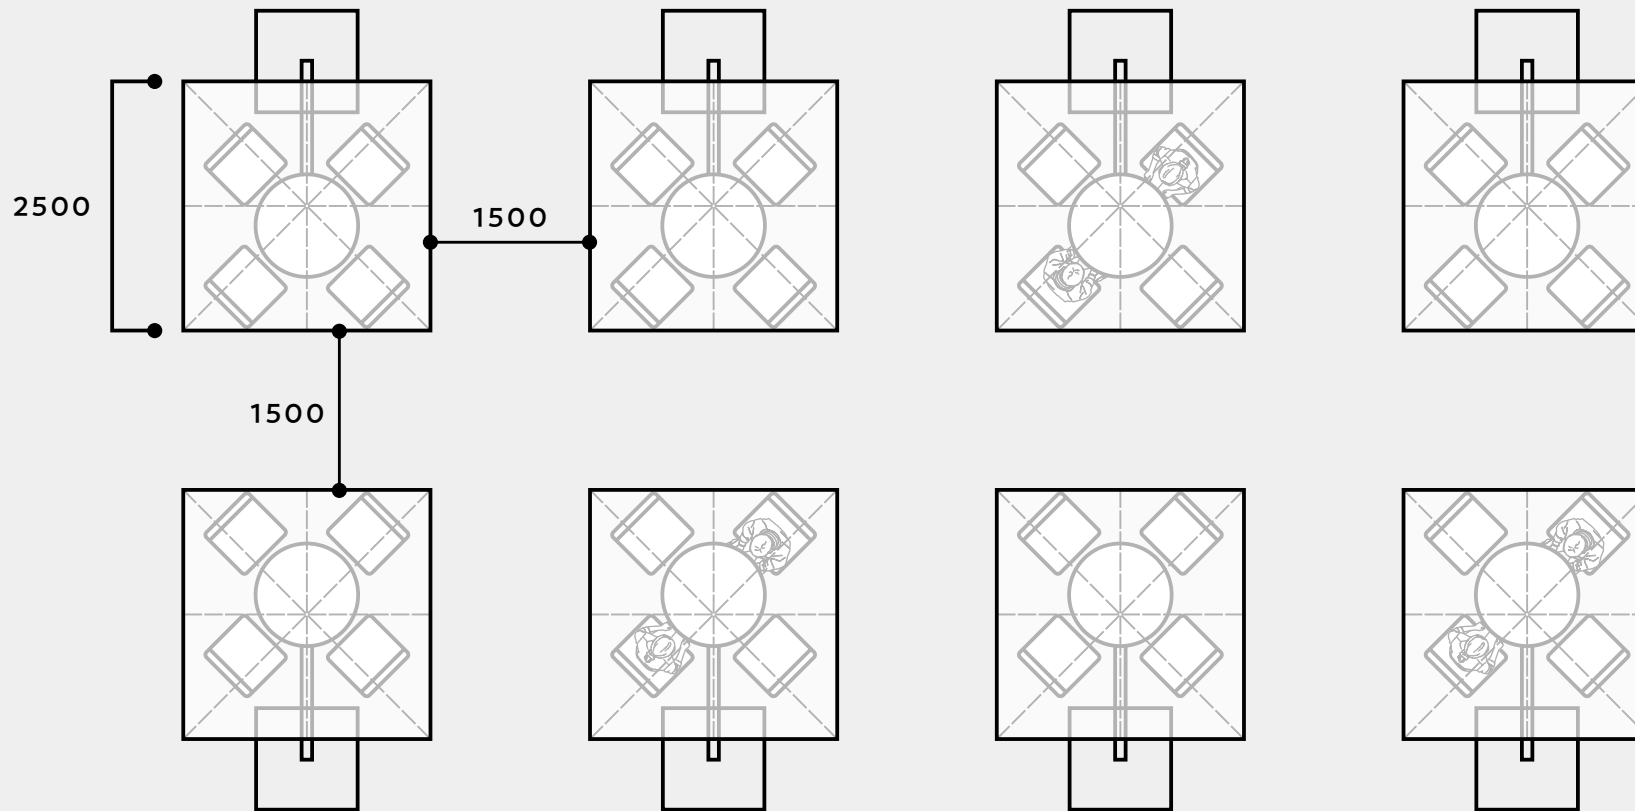

パラソルでつくる
ソーシャルディスタンス <DINING>

Scene

4

NICHIESU

レイアウト例

Scene 4

パラソルでつくる

ソーシャルディスタンス < DINING >