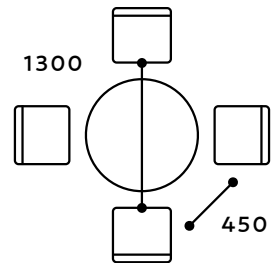

ソーシャルディスタンスを保つ カフェテラスレイアウト

Scene

6

レイアウト例

Scene 6

ソーシャルディスタンスを保つ カフェテラスレイアウト

テーブルサイズの違いによる距離

φ1000