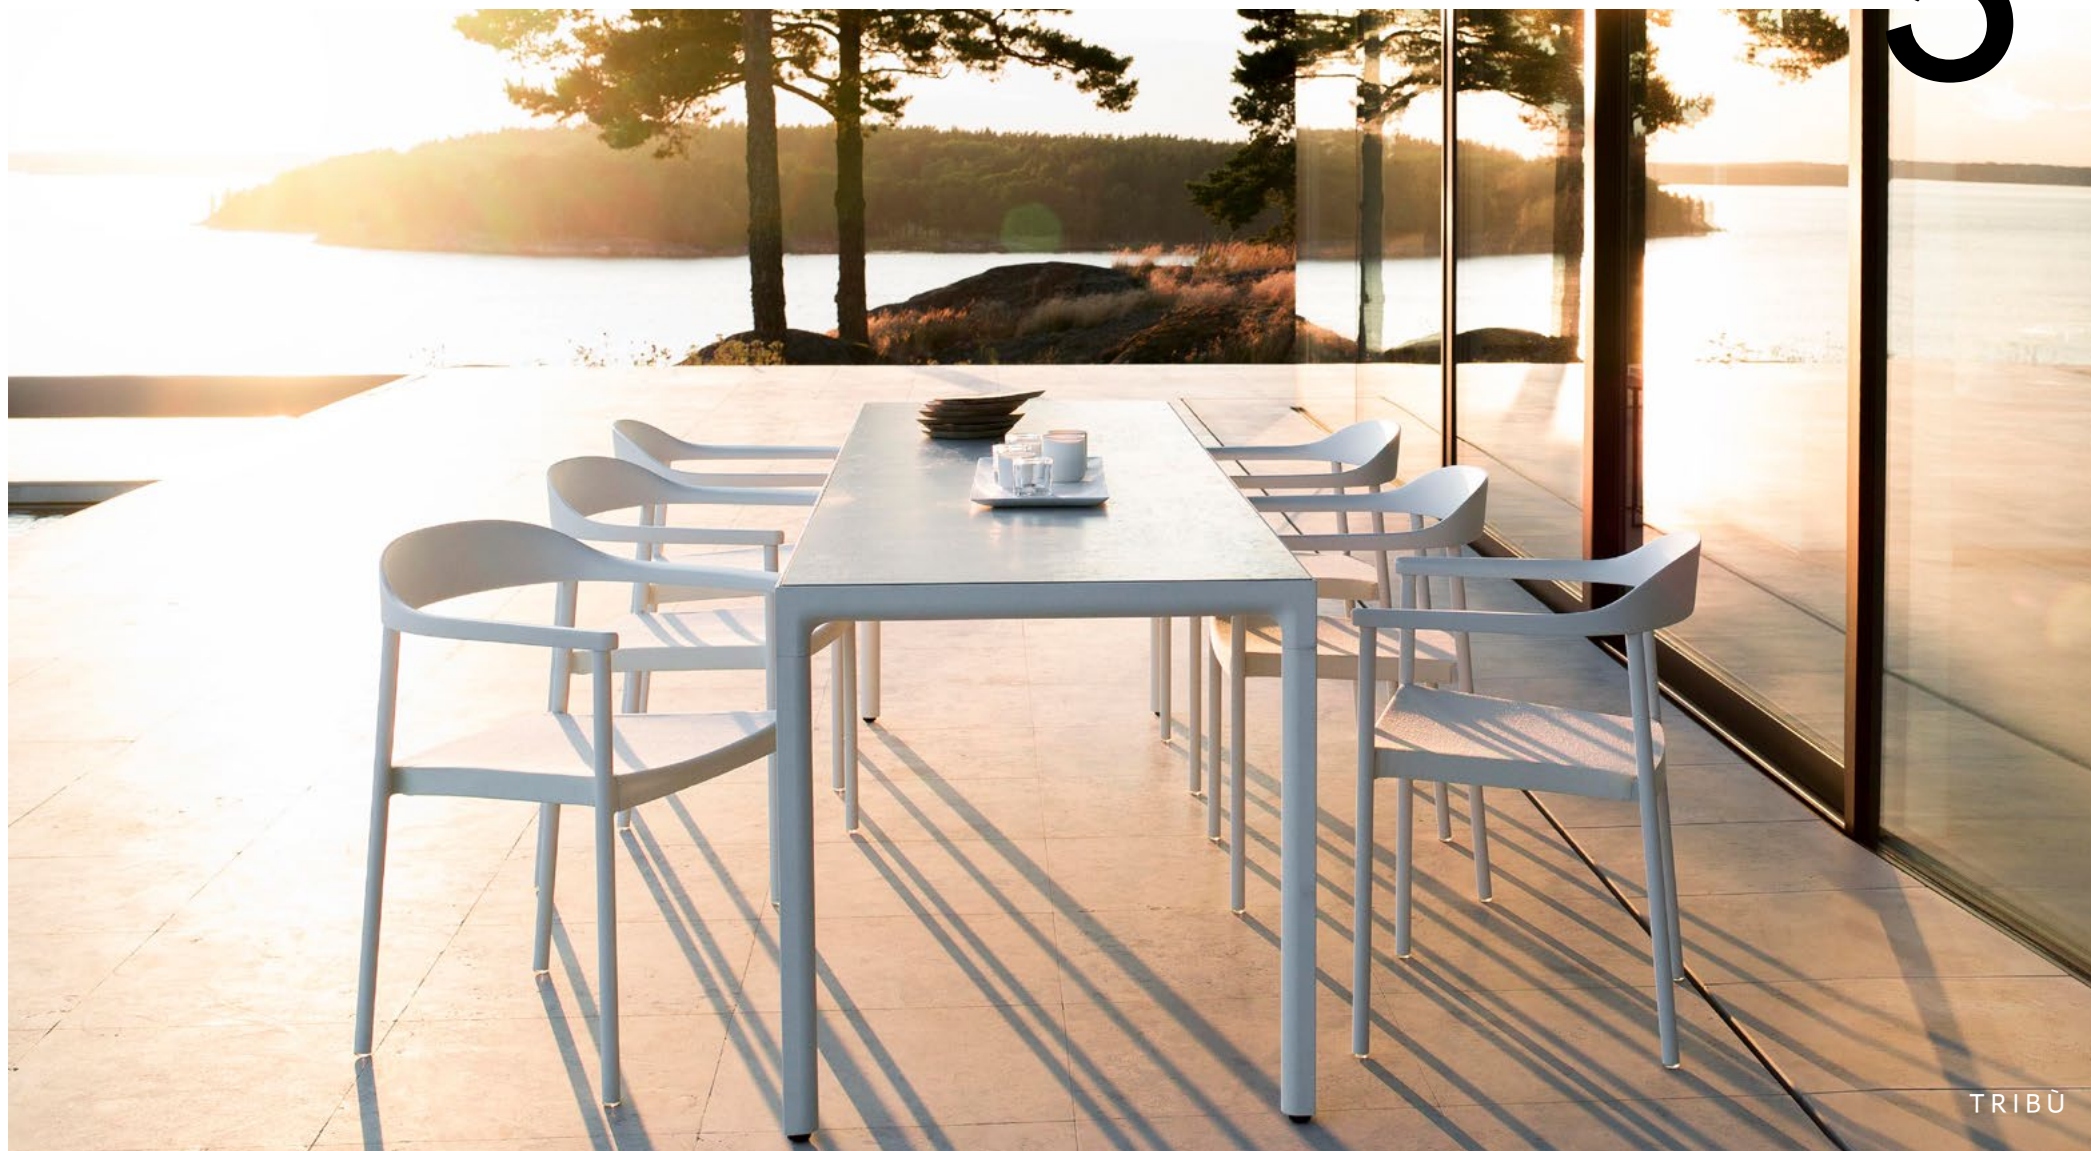

大きなテーブルでつくる
ソーシャルディスタンス

Scene

5

TRIBU

レイアウト例

Scene 5

大きなテーブルでつくる
ソーシャルディスタンス

TRIBU
トスカダイニングテーブル298
本体価格¥950,000
保護カバー
トスカテーブル298用A(テーブル用) ¥98,000
トスカテーブル298用B(チェア6脚) ¥120,000
トスカテーブル298用C(チェア8脚) ¥130,000
W2,980×D980×H740mm
フレーム/ステンレス天板/ファインセラミックス
重量/90.0kg 組立式
デザイン/モニカ・アルマーニ