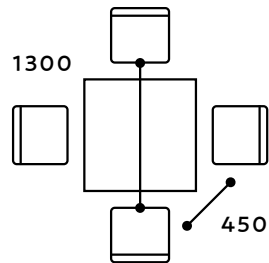

レイアウト例

Scene 6

ソーシャルディスタンスを保つ カフェテラスレイアウト

テーブルサイズの違いによる距離

φ1000

1000角

φ900

800角