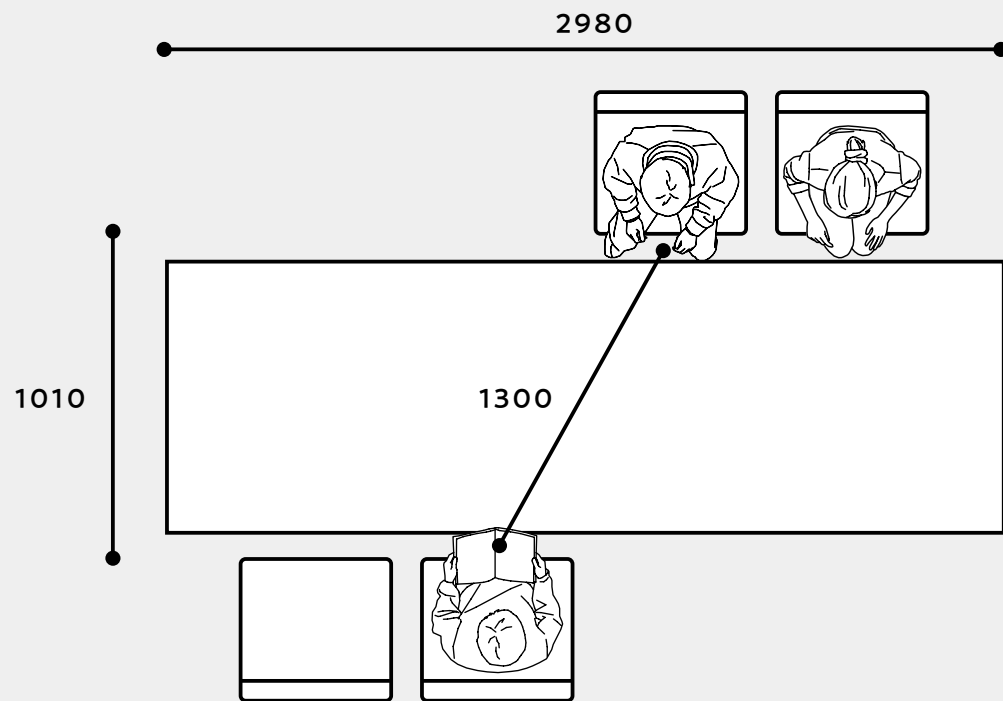

大きなテーブルでつくる
ソーシャルディスタンス

Scene

5

TRIBU

レイアウト例

Scene 5

大きなテーブルでつくる
ソーシャルディスタンス

TRIBU
トスカダイニングテーブル298
本体価格¥950,000
保護カバー
トスカテーブル298用A(テーブル用) ¥98,000
トスカテーブル298用B(チェア6脚) ¥120,000
トスカテーブル298用C(チェア8脚) ¥130,000
W2,980×D980×H740mm
フレーム/ステンレス天板/ファインセラミックス
重量/90.0kg 組立式
デザイン/モニカ・アルマーニ