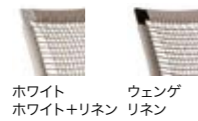

¥330,000(本体価格 ¥300,000)

クッションNOA(H30mm)

D ¥38,500(本体価格 ¥35,000)

E ¥42,900(本体価格 ¥39,000)

F ¥47,300(本体価格 ¥43,000)

保護カバー ¥53,900(本体価格 ¥49,000)

フレーム・コード

ホワイト
ホワイト+リネン
ウェンゲ
リネン