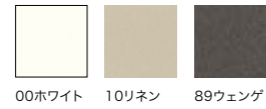

TRIBÙ

トリビュ

00ホワイト 10リネン 89ウエング