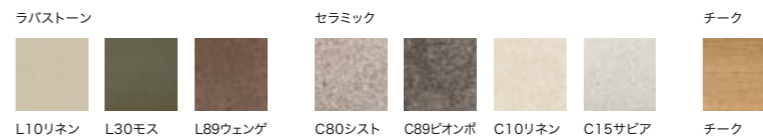

天板 C89ピオンボ
フレーム 89ウエング

Tダイニングテーブル136x80

T Dining Table 136x80
W1,360×D800×H750mm
フレーム/ステンレス 天板/チーク・セラミック・ラバストーン
重量/チーク:48.5kg・セラミック:53.5kg・ラバストーン:79.5kg
組立式
デザイン/メルクス&マース

チーク天板 ¥671,000(本体価格 ¥610,000)
セラミック天板 ¥715,000(本体価格 ¥650,000)
ラバストーン天板 ¥1,188,000(本体価格 ¥1,080,000)

保護カバー
カバーTダイニングテーブル136x80用
A(テーブル用) ¥90,200(本体価格 ¥82,000)
B(テーブル+チェア4脚用) ¥92,400(本体価格 ¥84,000)
C(テーブル+チェア6脚用) ¥110,000(本体価格 ¥100,000)

Tローダイニングテーブル136x80

T Low Dining Table 136x80
W1,360×D800×H680mm
フレーム/ステンレス 天板/チーク・セラミック・ラバストーン
重量/チーク:47.6kg・セラミック:52.6kg・ラバストーン:78.6kg
組立式
デザイン/メルクス&マース

チーク天板 ¥671,000(本体価格 ¥610,000)
セラミック天板 ¥715,000(本体価格 ¥650,000)
ラバストーン天板 ¥1,188,000(本体価格 ¥1,080,000)

保護カバー
カバーTローダイニングテーブル136x80用
A(テーブル用) ¥90,200(本体価格 ¥82,000)
B(テーブル+チェア4脚用) ¥92,400(本体価格 ¥84,000)
C(テーブル+チェア6脚用) ¥110,000(本体価格 ¥100,000)

Tコーヒーテーブル136x80

T Coffee Table 136x80
W1,360×D800×H350mm
フレーム/ステンレス 天板/チーク・セラミック・ラバストーン
重量/チーク:46.1kg・セラミック:51.1kg・ラバストーン:77.1kg
組立式
デザイン/メルクス&マース

チーク天板 ¥671,000(本体価格 ¥610,000)
セラミック天板 ¥715,000(本体価格 ¥650,000)
ラバストーン天板 ¥1,188,000(本体価格 ¥1,080,000)

保護カバー ¥83,600(本体価格 ¥76,000)