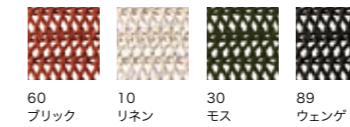

TRIBÙ

トリビュ

本体色

TRIBÙ