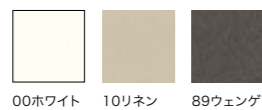

¥1,573,000(本体価格 ¥1,430,000)

TRIBÙ

トリビュ

フレーム

天板 L10リネン
フレーム 10リネン

Tダイニングテーブルφ90

T Dining Table φ90
φ900×H750mm
フレーム/ステンレス 天板/チーク・セラミック・ラバストーン
重量/チーク:54.9kg・セラミック:58.9kg・ラバストーン:79.7kg
組立式
デザイン/メルクス&マース

チーク天板 ¥616,000(本体価格 ¥560,000)
セラミック天板 ¥704,000(本体価格 ¥640,000)
ラバストーン天板 ¥1,078,000(本体価格 ¥980,000)
保護カバー
カバーTダイニングテーブルφ90用
A(テーブル用) ¥78,100(本体価格 ¥71,000)
C(テーブル+チェア用) ¥83,600(本体価格 ¥76,000)