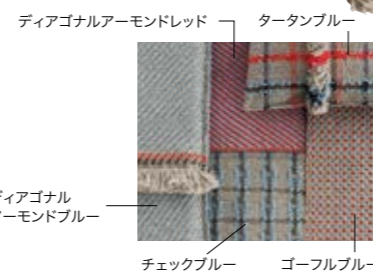

GARDEN LAYERS

ブルーカテゴリー

**ラグ180×240/ディアゴナルアーモンドブルー**  
**Rug 180×240/Diagonal Almond-Blue**  
 W2,400×D1,800mm  
 主材/リサイクルPET 重量/8.0kg  
 デザイン/パトリシア・ウルキオラ  
 ¥297,000(本体価格 ¥270,000)

組み合わせ例  
 ラグ200×90/ディアゴナルアーモンドブルー、タータンブルー  
 マットレス80×160/チェックブルー、ゴーフルブルー  
 ロールφ25/チェックブルー、ゴーフルブルー  
 クッション45×45/チェックブルー、ゴーフルブルー