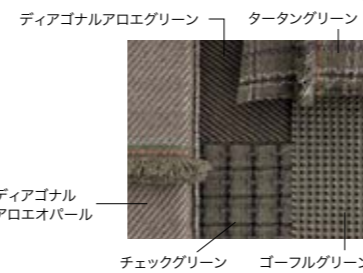

マットレス80×160/ゴーフルグリーン
Mattress 80×160/Gofre Green
W1,600×D800×H110mm
主材/リサイクルPET 重量/8.5kg
デザイン/パトリシア・ウルキオラ
¥264,000(本体価格 ¥240,000)