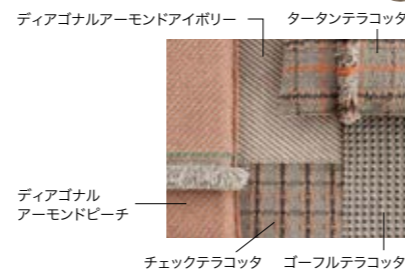

マットレス80×160/ゴーフルテラコッタ
Mattress 80×160/Gofre Terracotta
W1,600×D800×H110mm
主材/リサイクルPET 重量/8.5kg
デザイン/パトリシア・ウルキオラ
¥264,000(本体価格 ¥240,000)