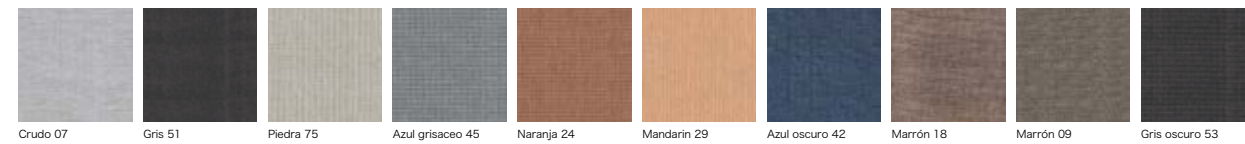

マテリアル

フレーム色 ALUMINIUM

デクトン天板DEKTON*

ファブリック

NAUTICA

SLING (サンブレラ)

SILVERTEX

SOFT

DOLCE

SOLIDS (サンブレラ)

NATTE (サンブレラ)

AGORA LISO

AGORA PANAMA

WARM

BORA BORA

PATIO

DOMINO (サンブレラ)

MAGESTIC (サンブレラ・デコクッションのみ)

STRANGE LOVES

WARM RECYCLED

AMELIA