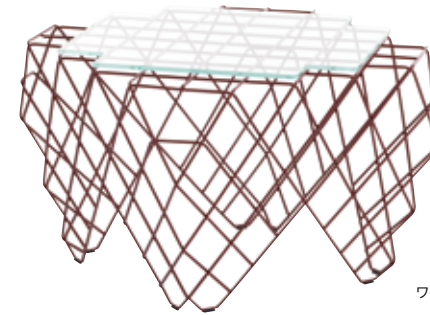

W600×D680×H360mm

フレーム/アルミ 座/Trevira CS 100 重量/4.6kg

デザイン/マイゼスタジオ

¥660,000(本体価格 ¥600,000)

GANDIA BLASCO

ガンディア ブラスコ

○フレーム展開色・ファブリックはp324-325をご参照下さい。
○本体は14色で製作できます。アノダイズを除く。
○ロースツールのクッションはGEMINI、SLING、SILVERTEXからお選びいただけます。