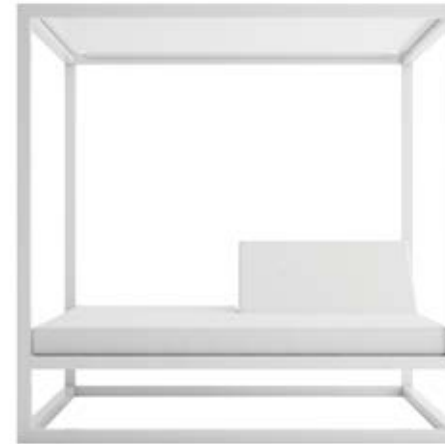

カラー ¥1,551,000 (本体価格 ¥1,410,000)

GANDIA BLASCO

ガンディア ブラスコ

○スライドシェードの色は別途
お問い合わせ下さい。

GANDIABLASCO

デイベッド/スリッグローフ
Elevated Daybed Fixed Canvas Ceiling
 W2,000×D2,000×H2,000mm
 主材/アルミ
 重量/109.0kg 組立式
 デザイン/ホセ・A・ガンディアブラスコ
 アノダイズド ¥1,551,000(本体価格 ¥1,410,000)
 カラー ¥1,991,000(本体価格 ¥1,810,000)
 クッションDAYBED
 ノーティカ ¥308,000(本体価格 ¥280,000)
 ソフト ¥308,000(本体価格 ¥280,000)
 ウォーム ¥396,000(本体価格 ¥360,000)
 ウォームリサイクルド ¥396,000(本体価格 ¥360,000)