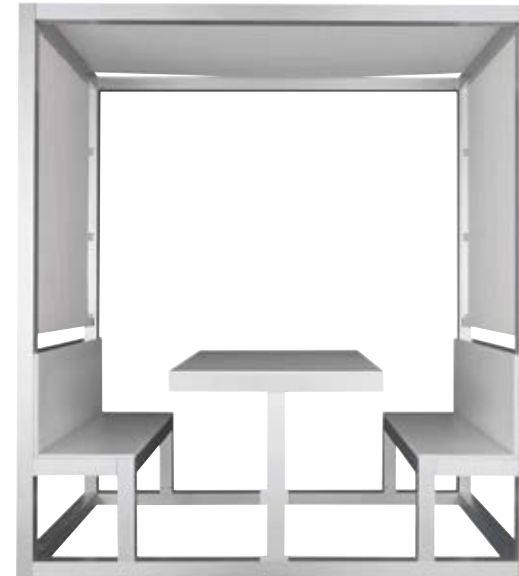

メレンデロ

Merendero

W1,800×D1,200×SH430・H2,000mm

フレーム / アルミ 背・座 / ポリエチレン

重量 / 98.5kg

付属品 PVCテーブルクロス 組立式

デザイン / ホセ・A・ガンディアブラスコ

アノダイズド ¥1,309,000 (本体価格 ¥1,190,000)

カラー ¥1,551,000 (本体価格 ¥1,410,000)