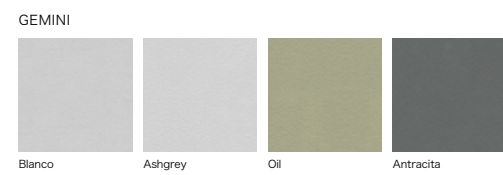

マテリアル

フレーム色 ALUMINIUM

デクトン天板DEKTON*

ファブリック

NAUTICA

SLING (サンブレラ)

SILVERTEX

SOFT