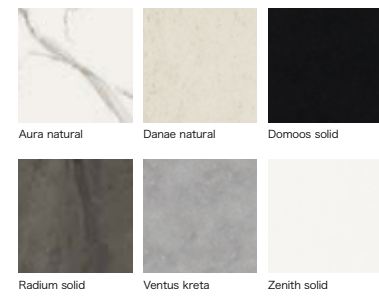

マテリアル

フレーム色 ALUMINIUM

デクトン天板DEKTON*

ファブリック

NAUTICA

SLING (サンブレラ)

SILVERTEX

SOFT