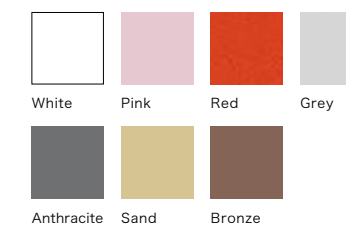

テーブル

diabla