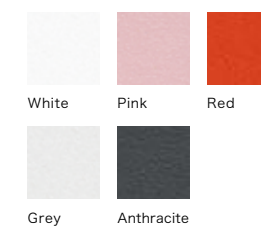

diabla

ディアブラ

本体色

diabla

356シェーズラウンジ
356 Chaiselounge
 W800×D2,000×SH360mm
 主材/ポリエチレン 重量/30.3kg
 デザイン/ホセ・A・ガンディアプラスコ
 ¥198,000(本体価格 ¥180,000)

diabla

ディアブラ

スツール