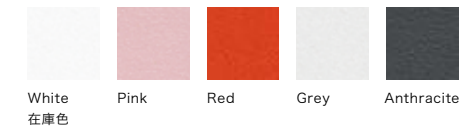

diabla

ディアブラ

本体色

diabla

356シェーズラウンジ
356 Chaiselounge
 W800×D2,000×SH360mm
 主材/ポリエチレン 重量/30.3kg
 デザイン/ホセ・A・ガンディアプラスコ
 ¥198,000(本体価格 ¥180,000)

diabla

ディアブラ

スツール