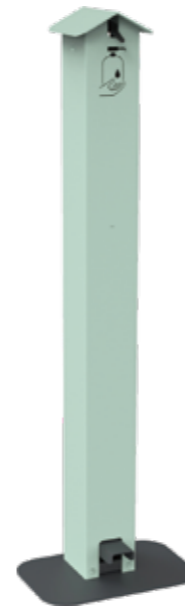

バラッドオフセットスタンド/82カクタスグリーン
Balad Offset Stand/82CUC
W1,280×D440×H1,900mm
主材/スチール 重量/12kg
デザイン/トリスタン・ローナー
¥86,900(本体価格 ¥79,000)
スタンドのみの価格です。

クウジェル/A7アイズミント
CouCou gel/A7
W300×D200×H1,000mm
フレーム/アルミ ベース/スチール
重量/7.0kg
¥92,400(本体価格 ¥84,000)