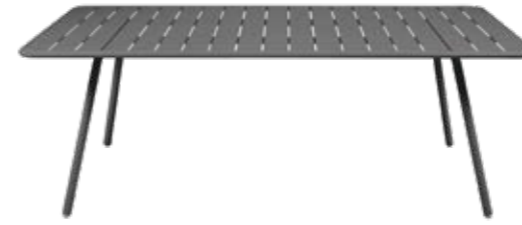

ルクセンブルグテーブル207×100/02シダーグリーン  
**Luxembourg Table 207×100/02G**  
W2,070×D1,000×H740mm  
フレーム/アルミ 天板/アルミ  
重量/21.4kg 組立式  
デザイン/フレデリック・ソフィア  
¥352,000(本体価格 ¥320,000)

ルクセンブルグテーブル80×143/  
01ホワイト  
**Luxembourg Table 80×143/01W**  
W1,430×D800×H740mm  
フレーム/アルミ 天板/アルミ  
重量/13.2kg 組立式  
パラソル穴/φ41mm  
デザイン/フレデリック・ソフィア  
¥242,000(本体価格 ¥220,000)

ルクセンブルグテーブル80×143/  
02シダーグリーン  
**Luxembourg Table 80×143/02G**  
W1,430×D800×H740mm  
フレーム/アルミ 天板/アルミ  
重量/13.2kg 組立式  
パラソル穴/φ41mm  
デザイン/フレデリック・ソフィア  
¥242,000(本体価格 ¥220,000)

ルクセンブルグテーブル80×143/  
47アンスラサイト  
**Luxembourg Table 80×143/47ANT**  
W1,430×D800×H740mm  
フレーム/アルミ 天板/アルミ  
重量/13.2kg 組立式  
パラソル穴/φ41mm  
デザイン/フレデリック・ソフィア  
¥242,000(本体価格 ¥220,000)