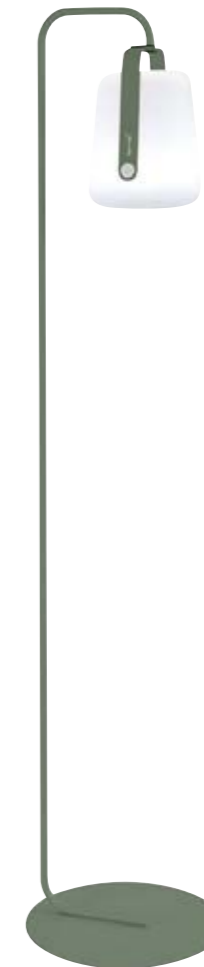

○ランプは20レッドオークル・21アカプルコブルー・47アンスラサイト・73ハニー・82カクタスグリーン・A5クレイグレー・B9ブラックチェリーの7色展開です。

○スタンドは20レッドオークル・21アカプルコブルー・47アンスラサイト・82カクタスグリーン・A5クレイグレー・B9ブラックチェリーの6色展開です。