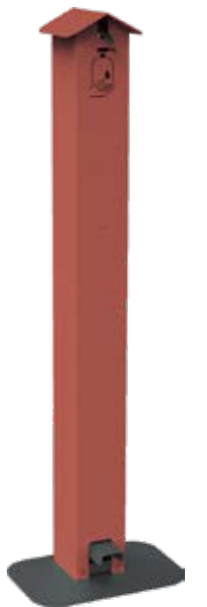

クウジェル/20レッドオークル
CouCou gel/20
W300×D200×H1,000mm
フレーム/アルミ ベース/スチール
重量/7.0kg
¥92,400(本体価格 ¥84,000)