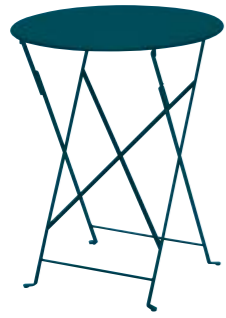

14ナツメグ

20レッドオークル

26ストームグレー

42リコリス

43チリ

ビストロテーブル60/  
21アカプルコブルー  
Bistro Table 60/21AB  
φ600×H740mm  
主材/スチール  
重量/6.0kg 折りたたみ可  
¥39,600(本体価格 ¥36,000)

ビストロテーブル60/  
A5クレイグレー  
Bistro Table 60/A5  
φ600×H740mm  
主材/スチール  
重量/6.0kg 折りたたみ可  
¥39,600(本体価格 ¥36,000)