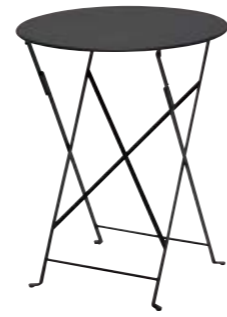

ビストロテーブル60/
47アンスラサイト
Bistro Table 60/47ANT
φ600×H740mm
主材/スチール
重量/6.0kg 折りたたみ可
¥39,600(本体価格 ¥36,000)