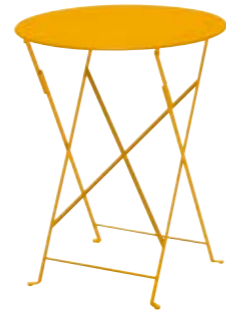

ビストロテーブル60/
09ラスト
Bistro Table 60/09RU
φ600×H740mm
主材/スチール
重量/6.0kg 折りたたみ可
¥39,600(本体価格 ¥36,000)