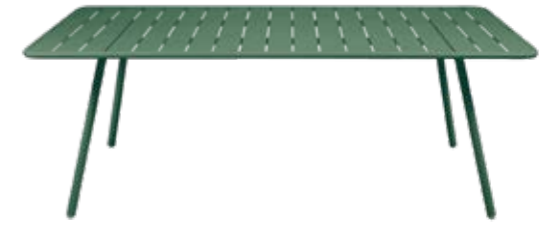

ルクセンブルグテーブル207×100/02シダーグリーン
Luxembourg Table 207×100/02G
W2,070×D1,000×H740mm
フレーム/アルミ 天板/アルミ
重量/21.4kg 組立式
デザイン/フレデリック・ソフィア
¥352,000(本体価格 ¥320,000)