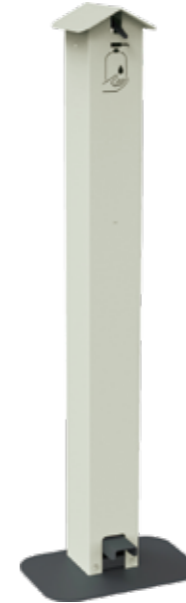

**バラッドランプH38/82カクタスグリーン**  
Balad Lamps H38/82CUC  
φ280×H380mm  
フレーム/アルミ 本体/ポリエチレン  
重量/1.2kg  
デザイン/トリスタン・ローナー  
¥49,500(本体価格 ¥45,000)

**バラッドオフセットスタンド/82カクタスグリーン**  
Balad Offset Stand/82CUC  
W1,280×D440×H1,900mm  
主材/スチール 重量/12kg  
デザイン/トリスタン・ローナー  
¥86,900(本体価格 ¥79,000)  
スタンドのみの価格です。

**バラッドアップライトスタンド/82カクタスグリーン**  
Balad Upright Stand/82CUC  
W200×D350×H1,570mm  
主材/スチール 重量/6.5kg  
デザイン/トリスタン・ローナー  
¥51,700(本体価格 ¥47,000)  
スタンドのみの価格です。

クウジェル/A7アイズミント  
CouCou gel/A7  
W300×D200×H1,000mm  
フレーム/アルミ ベース/スチール  
重量/7.0kg  
¥92,400(本体価格 ¥84,000)