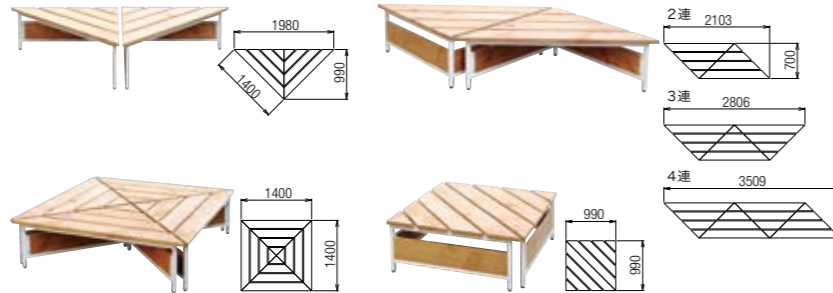

BENCH

ベンチ

JOINT BENCH 受注生産

ジョイントベンチ(単体)
WJB-1
W1,800×D550×SH390・H680mm
フレーム/スチール 背・座/桧
重量/29.0kg
¥224,400(本体価格 ¥204,000)

ジョイントベンチ(2連)
WJB-2
W3,545×D550×SH390・H680mm
フレーム/スチール 背・座/桧
重量/54.0kg 組立式
増連ベンチは現地組立が必要です
¥416,900(本体価格 ¥379,000)

ジョイントベンチ(3連)
WJB-3
W5,290×D550×SH390・H680mm
フレーム/スチール 背・座/桧
重量/79.0kg 組立式
増連ベンチは現地組立が必要です
¥608,300(本体価格 ¥553,000)

ジョイントベンチ(4連)
WJB-4
W7,035×D550×SH390・H680mm
フレーム/スチール 背・座/桧
重量/104.0kg 組立式
増連ベンチは現地組立が必要です
¥797,500(本体価格 ¥725,000)

SIMPLE BENCH

シンプルベンチ
SWB-1800
W1,800×D607×SH390・H750mm
脚カラー/白・黒
フレーム/スチール 背・座/桧
重量/29.0kg
¥187,000(本体価格 ¥170,000)

シンプルフラットベンチ
SWF-1800
W1,800×D430×H390mm
脚カラー/白・黒
フレーム/スチール 座/桧
重量/20.0kg
¥139,700(本体価格 ¥127,000)

ジョイントフラットベンチ(単体)
WJF-1
W1,800×D440×SH390・H560mm
フレーム/スチール 座/桧
重量/23.0kg
¥157,300(本体価格 ¥143,000)

ジョイントフラットベンチ(2連)
WJF-2
W3,545×D440×SH390・H560mm
フレーム/スチール 座/桧
重量/43.0kg 組立式
増連ベンチは現地組立が必要です
¥289,300(本体価格 ¥263,000)

ジョイントフラットベンチ(3連)
WJF-3
W5,290×D440×SH390・H560mm
フレーム/スチール 座/桧
重量/63.0kg 組立式
増連ベンチは現地組立が必要です
¥421,300(本体価格 ¥383,000)

ジョイントフラットベンチ(4連)
WJF-4
W7,035×D440×SH390・H560mm
フレーム/スチール 座/桧
重量/83.0kg 組立式
増連ベンチは現地組立が必要です
¥556,600(本体価格 ¥506,000)

WIDE BENCH

ワイドベンチ
WBB-2000
W2,000×D570×SH390・H725mm
フレーム/スチール 背・座/桧
重量/56.0kg
¥215,600(本体価格 ¥196,000)

ワイドフラットベンチ
WBF-2000
W2,000×D480×SH390・H580mm
フレーム/スチール 座/桧
重量/37.0kg
¥169,400(本体価格 ¥154,000)

ジョイントベンチ(三角)
WJT-1400
W1,400×D700×H390mm
フレーム/スチール 座/桧
重量/18.0kg
¥157,300(本体価格 ¥143,000)