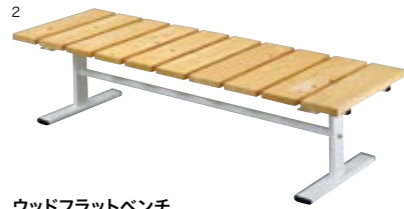

アルミベンチNSAF-1800/チーク
W1,800×D450×H390mm
主材/アルミ 重量/13.3kg 組立式
¥71,500(本体価格 ¥65,000)

アルミベンチNSAF-1800/ビーチ
W1,800×D450×H390mm
主材/アルミ 重量/13.3kg 組立式
¥71,500(本体価格 ¥65,000)

BENCH

ベンチ

ウッドベンチ WBH-18
W1,800×D530×SH400・H700mm
フレーム/スチール 背/座/桧
重量/35.0kg
¥187,000(本体価格 ¥170,000)

ウッドフラットベンチ WBF-18
W1,800×D500×H400mm
フレーム/スチール 座/桧
重量/25.0kg
¥114,400(本体価格 ¥104,000)

ウッドベンチ(外側用) WSR-18
W1,800×D685×SH400・H700mm
フレーム/スチール 背/座/桧
重量/36.0kg
¥206,800(本体価格 ¥188,000)

ウッドベンチ(内側用) WSH-18
W1,800×D685×SH400・H700mm
フレーム/スチール 背/座/桧
重量/36.0kg
¥206,800(本体価格 ¥188,000)