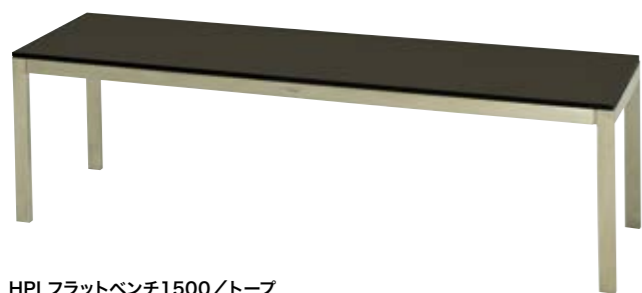

BENCH

ベンチ

Fermob

ルクセンブルグベンチ/02シダーグリーン
Luxembourg Bench/02G
 W1,180×D560×SH480・H860mm
 主材/アルミ
 重量/10.3kg 積み重ね可
 デザイン/フレデリック・ソフィア
 ¥187,000(本体価格 ¥170,000)

ルイジアナベンチ150/09ラスト
Louisiane Bench 150/09RU
 W1,500×D710×SH430・H810mm
 主材/スチール 重量/33.3kg 組立式
 ¥143,000(本体価格 ¥130,000)

Fermob

ルイジアナベンチ150/
 02シダーグリーン
Louisiane Bench 150/02G
 W1,500×D710×SH430・H810mm
 主材/スチール 重量/33.3kg 組立式
 ¥143,000(本体価格 ¥130,000)

ルイジアナベンチ150/
 01ホワイト
Louisiane Bench 150/01W
 W1,500×D710×SH430・H810mm
 主材/スチール 重量/33.3kg 組立式
 ¥143,000(本体価格 ¥130,000)

別注にてセンターアームを製作する事ができます。別途お問い合わせ下さい。

BENCH

ベンチ

HPLフラットベンチ1500/トープ
HPL Flat Bench 1500/Taupe
 W1,480×D400×H450mm
 フレーム/ステンレス 座/HPL
 重量/17.6kg
 組立式
 ¥198,000(本体価格 ¥180,000)

HPLベンチ1500/トープ
HPL Bench 1500/Taupe
 W1,554×D615×SH450・H900mm
 フレーム/ステンレス 背・座/HPL
 重量/36.4kg
 ¥319,000(本体価格 ¥290,000)