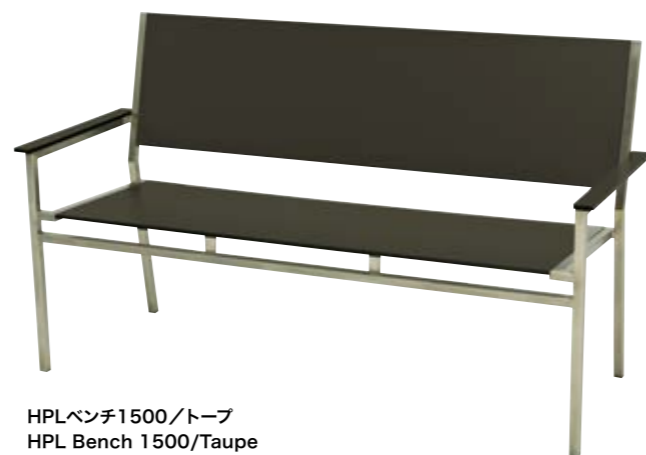

BENCH

ベンチ

Fermob

ルクセンブルグベンチ/02シダーグリーン
Luxembourg Bench/02G
 W1,180×D560×SH480・H860mm
 主材/アルミ
 重量/10.3kg 積み重ね可
 デザイン/フレデリック・ソフィア
 ¥187,000(本体価格 ¥170,000)

ルイジアナベンチ150/09ラスト
Louisiane Bench 150/09RU
 W1,500×D710×SH430・H810mm
 主材/スチール 重量/33.3kg 組立式
 ¥143,000(本体価格 ¥130,000)

Fermob

ルイジアナベンチ150/
 02シダーグリーン
Louisiane Bench 150/02G
 W1,500×D710×SH430・H810mm
 主材/スチール 重量/33.3kg 組立式
 ¥143,000(本体価格 ¥130,000)

ルイジアナベンチ150/
 01ホワイト
Louisiane Bench 150/01W
 W1,500×D710×SH430・H810mm
 主材/スチール 重量/33.3kg 組立式
 ¥143,000(本体価格 ¥130,000)

別注にてセンターアームを製作する事ができます。別途お問い合わせ下さい。

BENCH

ベンチ

HPLフラットベンチ1500/トープ
HPL Flat Bench 1500/Taupe
 W1,480×D400×H450mm
 フレーム/ステンレス 座/HPL
 重量/17.6kg
 組立式
 ¥198,000(本体価格 ¥180,000)

HPLベンチ1500/トープ
HPL Bench 1500/Taupe
 W1,554×D615×SH450・H900mm
 フレーム/ステンレス 背・座/HPL
 重量/36.4kg
 ¥319,000(本体価格 ¥290,000)