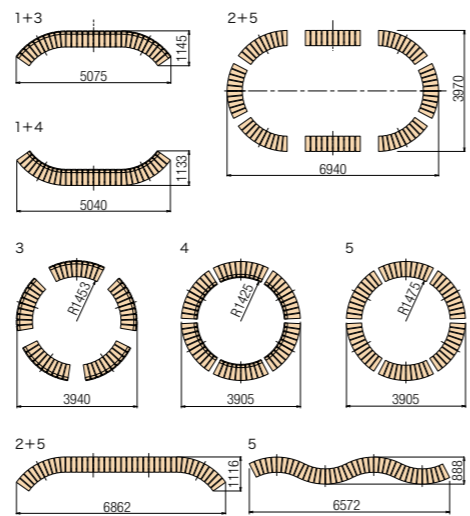

BENCH

ベンチ

WOOD BENCH SERIES受注生産
国産桧材の厚いムク材のスラットとシンプルなフレームのデザインはパブリックスペースの空間に自然のぬくもりを与えるウッドシリーズです。

木材専用の保護着色塗料(キシラデコール)は非塗膜形成タイプとして通気性に富み、美しい木目が生かせ、防腐、防虫、防カビ効果を発揮する塗装仕上げです。

WOOD STREET BENCH 受注生産

WOOD BOX 受注生産