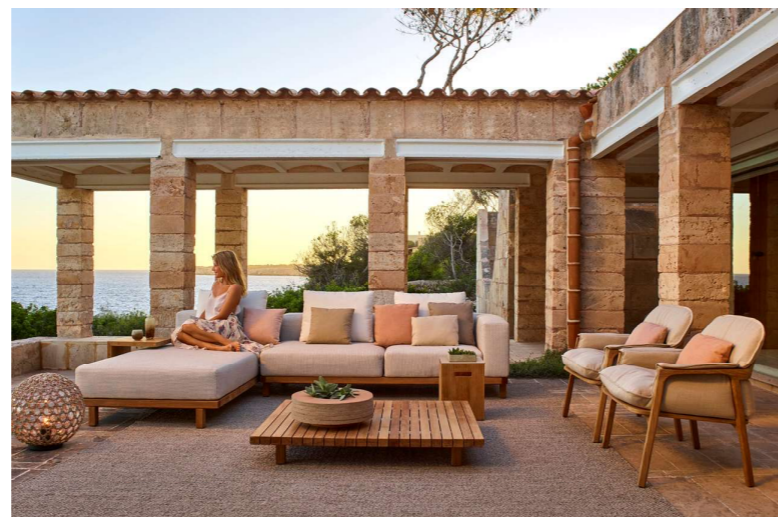

Rustic Weave Brown - B151

Tデコクッション
 40 × 40/E
 Luxury Blue - B07 1個

50 × 50/E
 Canvas Seasalt - B120 1個

COLOURS TABLE TOP

シルクグレー

TUUCI
 ヴァインヤードファイバーフレックスクラシック/SQ-7.5/5404 ホワイト
 Vineyard Fibreflex Classic/SQ-7.5/5404W
 W2,240 × D2,240 × H2,572mm 軒下/1,980mm
 支柱/グラスファイバーφ38mm 骨数/4本
 天幕/サンブレラ(アクリル) 重量/8.5kg
 フーリー開閉機構付・ウインドベンチレーション付
 別売りベースはP737-739