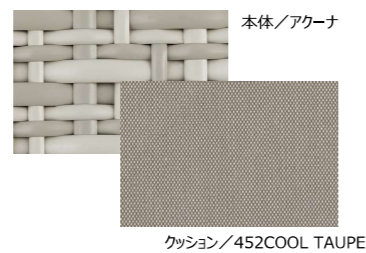

DEDON  
ティボダイニングテーブル103×199  
W1,990×D1,030×H740mm  
主材/チーク  
重量/43.0kg 組立式  
デザイン/エドワード・バーバー&ジェイ・オズガビー

DEDON  
エアアームチェア (チークレッグ) /ベッパ  
W605×D535×SH445・H775mm  
フレーム/チーク 背・座/ポリプロピレン  
重量/6.0kg  
組立式  
デザイン/ガムフラテシ

DEDON  
エアサイドチェア (チークレッグ) /ベッパ  
W525×D535×SH445・H775mm  
フレーム/チーク 背・座/ポリプロピレン  
重量/5.4kg  
組立式  
デザイン/ガムフラテシ

DEDON  
オービットセット/ホワイトキャンピー /アクーナ  
Φ1,650×SH430・H1930mm  
フレーム/アルミ 背・座/デドンファイバー・スリング  
キャンピー/アクリル  
重量/32.0kg  
付属品: キャンピー  
デザイン/リチャード・フリニアー

デコクッション各1個

TRIBU  
イルサイドテーブルφ50×51/リネン  
φ500×H510mm  
重量/6.9kg 組立式  
フレーム/チーク 天板/アルミ  
デザイン/トリビュスタジオ