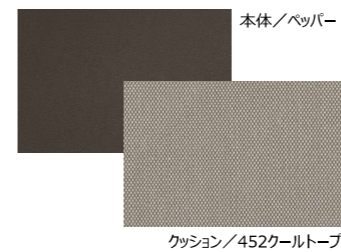

DEDON  
ティボダイニングテーブル103×199  
W1,990×D1,030×H740mm  
主材/チーク  
重量/43.0kg 組立式  
デザイン/エドワード・バーバー&ジェイ・オズガビー

DEDON  
エアアームチェア (チークレッグ) /ベッパ  
W605×D535×SH445・H775mm  
フレーム/チーク 背・座/ポリプロピレン  
重量/6.0kg  
組立式  
デザイン/ガムフラテシ

DEDON  
エアサイドチェア (チークレッグ) /ベッパ  
W525×D535×SH445・H775mm  
フレーム/チーク 背・座/ポリプロピレン  
重量/5.4kg  
組立式  
デザイン/ガムフラテシ

DEDON  
オービットセット/ホワイトキャンピー /アクーナ  
Φ1,650×SH430・H1930mm  
フレーム/アルミ 背・座/デドンファイバー・スリング  
キャンピー/アクリル  
重量/32.0kg  
付属品: キャンピー  
デザイン/リチャード・フリニアー

デコクッション各1個

TRIBU  
イルサイドテーブルφ50×51/リネン  
φ500×H510mm  
重量/6.9kg 組立式  
フレーム/チーク 天板/アルミ  
デザイン/トリビュスタジオ