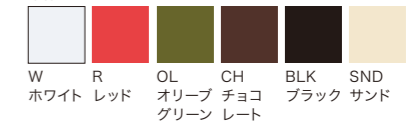

本体色バリエーション